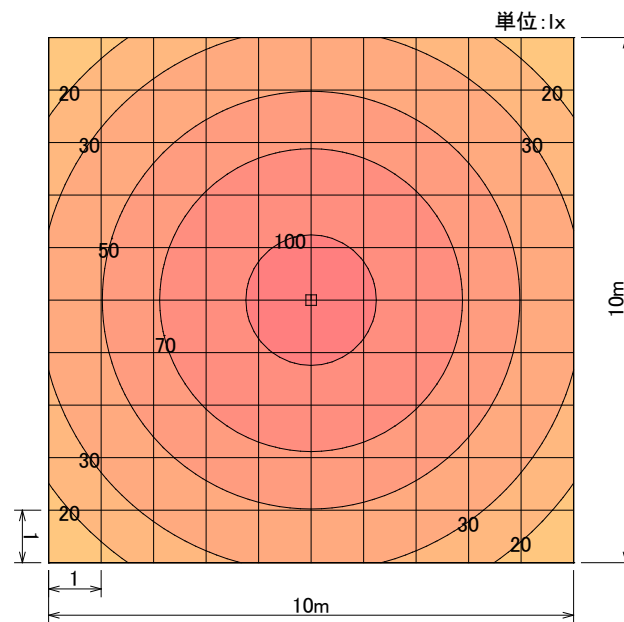

ELJ-S80SH 配光資料

100V
200V
OK!

80W
口金E39

ELJ-S80SH製品仕様

品番	ELJ-S80SH
消費電力	80 W
寸法 (外径・全長)	151×231 mm
質量	1,169 g
色温度	5,000 K
全光束	12,800 lm
平均演色評価数	Ra≥80
定格寿命	30,000 時間

— A断面
— B断面

設置条件：器具取付高さ5m・反射率天井50%・壁30%・床10%