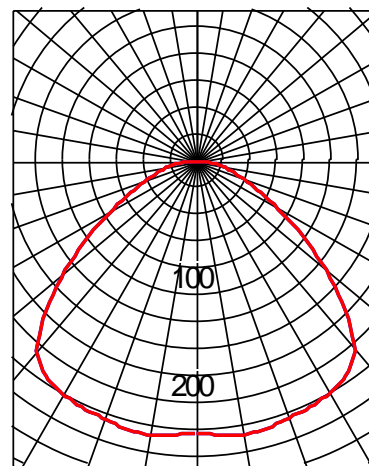

ELJ-S80SH 配光資料

100V
200V
OK!

80W
口金E39

ELJ-S80SH製品仕様

品番	ELJ-S80SH
消費電力	80 W
寸法 (外径・全長)	151×231 mm
質量	1,169 g
色温度	5,000 K
全光束	12,800 lm
平均演色評価数	Ra≥80
定格寿命	30,000 時間

— A断面
— B断面

設置条件：器具取付高さ5m・反射率天井50%・壁30%・床10%