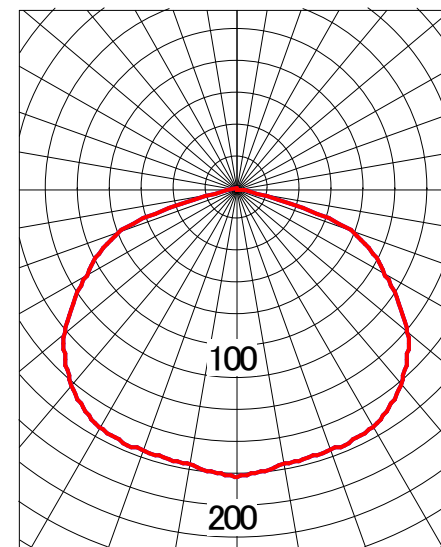

LED-10-PN 配光資料

LED-10-PN 製品仕様

品番	LED-10-PN
消費電力	10 W
寸法 (外径・全長)	60×116 mm
質量	52 g
色温度	6,500 K
全光束	1,250 lm
平均演色評価数	Ra≥80
定格寿命	25,000 時間

— A断面
— B断面

【取付高さ：5m】

【取付高さ：3m】

設置条件：反射率天井50%・壁30%・床10%