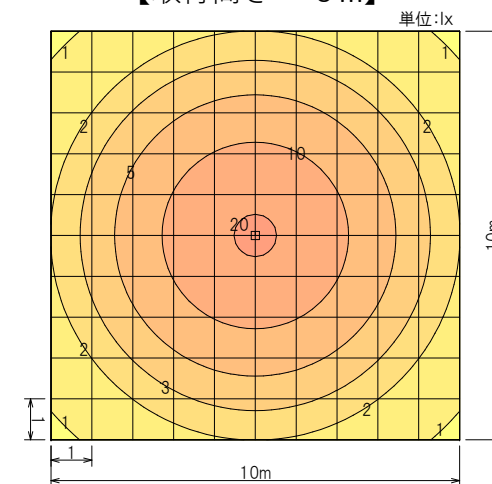

LED-10-PN 配光資料

LED-10-PN 製品仕様

品番	LED-10-PN
消費電力	10 W
寸法 (外径・全長)	60×116 mm
質量	52 g
色温度	6,500 K
全光束	1,250 lm
平均演色評価数	Ra≥80
定格寿命	25,000 時間

— A断面
— B断面

【取付高さ：5m】

【取付高さ：3m】

設置条件：反射率天井50%・壁30%・床10%