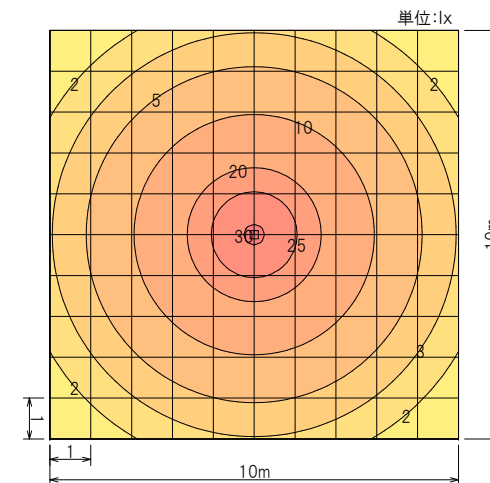

LED-13-PN 配光資料

LED-13-PN 製品仕様

品番	LED-13-PN
消費電力	13 W
寸法 (外径・全長)	70×144 mm
質量	79 g
色温度	6,500 K
全光束	1,625 lm
平均演色評価数	Ra \geq 80
定格寿命	25,000 時間

— A断面
— B断面

【取付高さ：5m】

【取付高さ：3m】

設置条件：反射率天井50%・壁30%・床10%