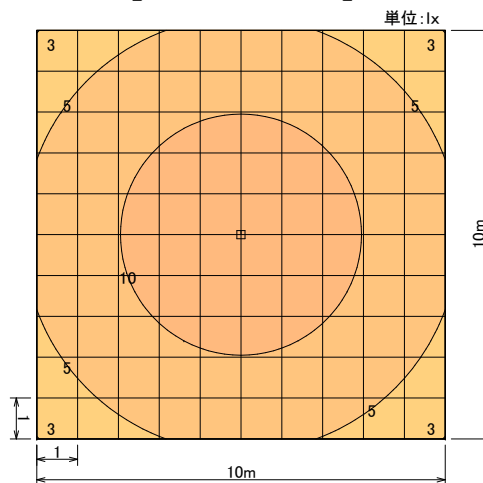

LED-19-PN 配光資料

100V
200V
OK!

19W
口金E26

LED-19-PN 製品仕様

品番	LED-19-PN
消費電力	19 W
寸法 (外径・全長)	95×173 mm
質量	124 g
色温度	6,500 K
全光束	2,375 lm
平均演色評価数	Ra \geq 80
定格寿命	25,000 時間

— A断面
— B断面

【取付高さ：5m】

【取付高さ：3m】