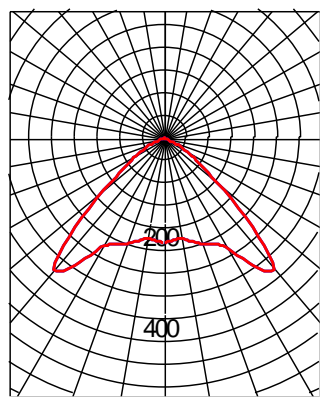

LED-35-PNT 配光資料

100V
200V
OK!

35W

LED-35-PNT 製品仕様

品番	LED-35-PNT
消費電力	35 W
寸法 (外径・全長)	128×260 mm
質量	320 g
色温度	6,500 K
全光束	3,500 lm
平均演色評価数	Ra≥80
定格寿命	25,000 時間

A断面
B断面

【取付高さ：5m】

単位:lx