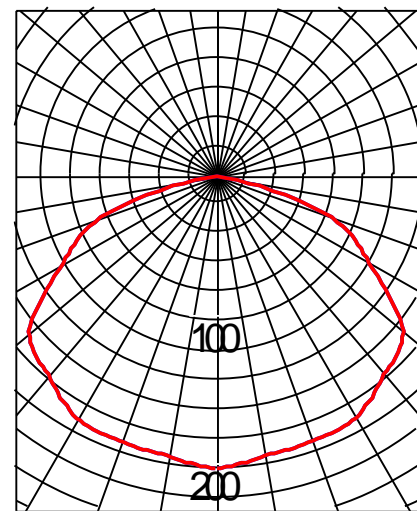

SLED-19-PN 配光資料

100V
200V
OK!

19W

SLED-19-PN製品仕様

品番	SLED-19-PN
消費電力	19 W
寸法 (外径・全長)	95×1200 mm
質量	300 g
色温度	6,500 K
全光束	2,375 lm
平均演色評価数	Ra≥80
定格寿命	25,000 時間

— A断面
— B断面

【取付高さ：5m】

【取付高さ：3m】