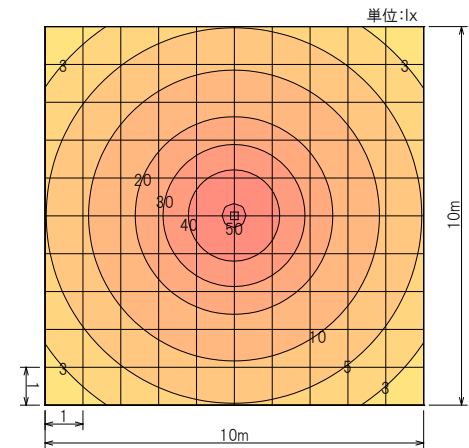

SLED-19-PN 配光資料

100V
200V
OK!

19W

SLED-19-PN製品仕様

品番	SLED-19-PN
消費電力	19 W
寸法 (外径・全長)	95×1200 mm
質量	300 g
色温度	6,500 K
全光束	2,375 lm
平均演色評価数	Ra≥80
定格寿命	25,000 時間

— A断面
— B断面

【取付高さ：5m】

【取付高さ：3m】