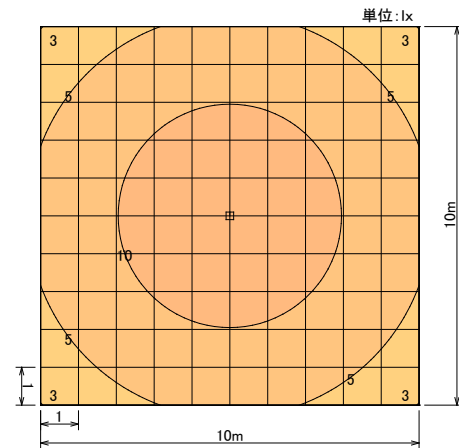

SLED-19-PN 配光資料

100V
200V
OK!

19W

SLED-19-PN製品仕様

品番	SLED-19-PN
消費電力	19 W
寸法 (外径・全長)	95×1200 mm
質量	300 g
色温度	6,500 K
全光束	2,375 lm
平均演色評価数	Ra≥80
定格寿命	25,000 時間

— A断面
— B断面

【取付高さ：5m】

【取付高さ：3m】