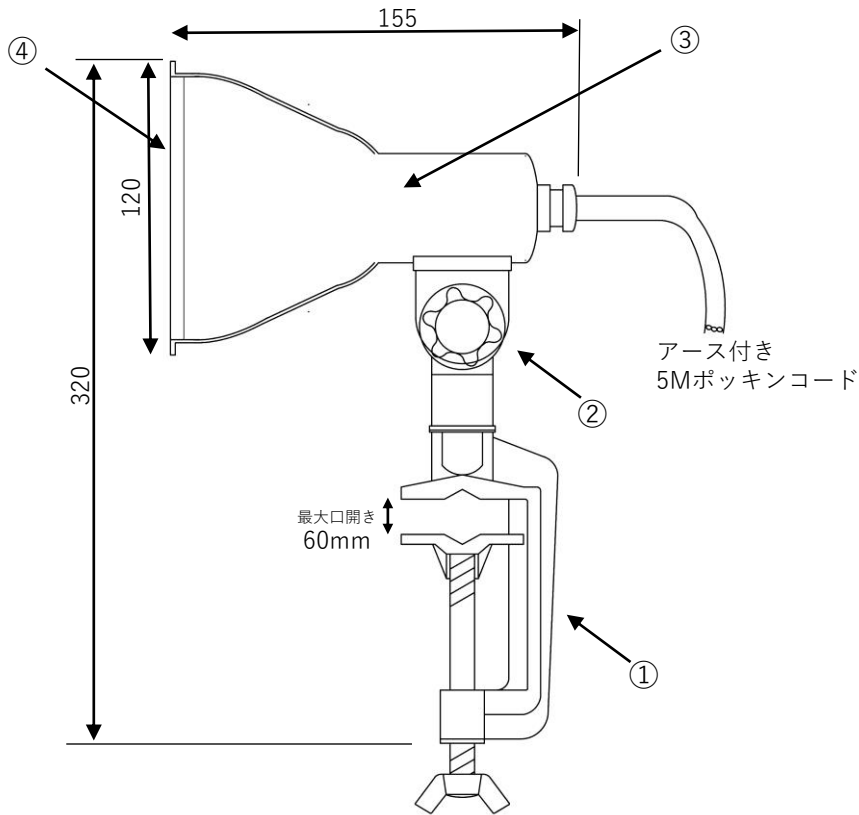

屋内・屋外用

※前面カバーは取外し出来ません

型式	定格消費電力	定格電圧	定格周波数	寸法 (外径×全長)	質量	色温度(K)	平均演色評価数	全光束(Lm)
ELJ-20	20W	AC 100 V	50/60 Hz	120×155 mm	1,260g	6500 K	Ra ≧ 80	2600 Lm

コード	アース付き5Mポッキンコード	使用温度範囲	-20°C~40°C
-----	----------------	--------	------------

20221030

				LED照明器具					
	4	前面カバー	ポリカーボネート	1	品名	ELJ-20			
	3	本体	アルミニウム	1		質量	1,260g	単位	mm
	2	ノブボルト	プラスチック	2			ELJ-20-20221030		
1	クランプ	アルミダイカスト	1	図番					
部番	部品名	材質・材厚	数		備考				