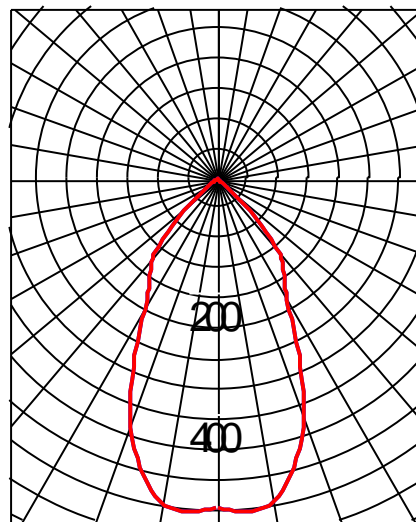

ELJ-20 配光資料

— A断面
— B断面

100V

ELJ-20 製品仕様	
品番	ELJ-20
消費電力	20 W
寸法 (外径・全長)	120×155 mm
質量	1,260 g
色温度	6,500 K
全光束	2,600 lm
平均演色評価数	Ra≥80
定格寿命	25,000 時間

設置条件：設置高さ 1.5 m ・ 反射率 0