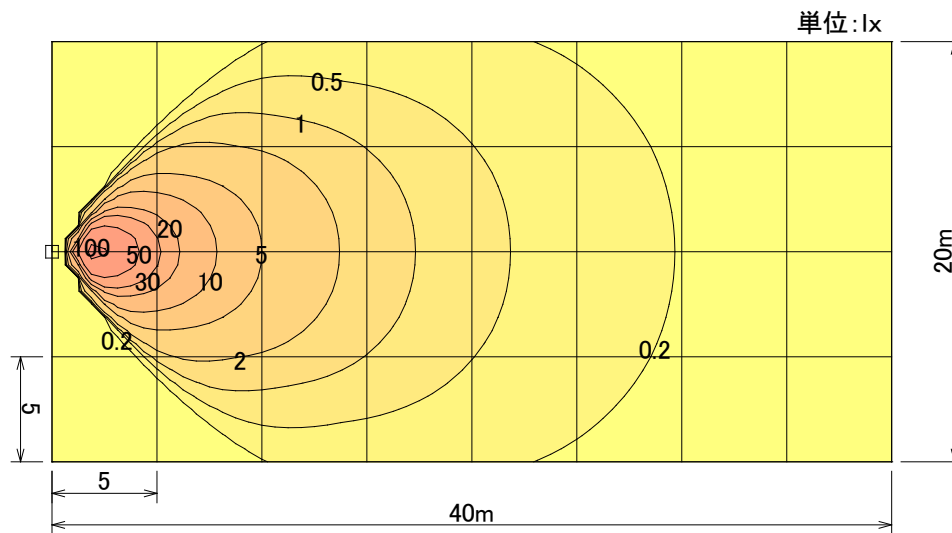

ELJ-20 配光資料

— A断面
— B断面

100V

ELJ-20 製品仕様	
品番	ELJ-20
消費電力	20 W
寸法 (外径・全長)	120×155 mm
質量	1,260 g
色温度	6,500 K
全光束	2,600 lm
平均演色評価数	Ra≥80
定格寿命	25,000 時間

設置条件：設置高さ 1.5 m ・ 反射率 0