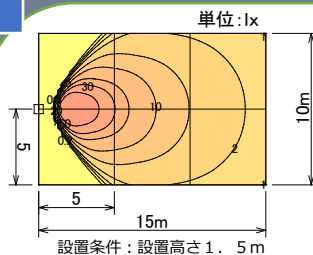

品番	ELJ-30
消費電力	30 W
定格電圧	AC 100V
定格周波数	50/60 Hz
寸法 (外径・全長)	160×200 mm
質量	1,610 g
色温度	6,500 K
全光束	3,900 lm
平均演色評価数	Ra≥80
使用温度範囲	-20℃～40℃
定格寿命	25,000 時間

鏡面仕上げの
反射板効果で照度抜群！

100Vアース付きコードなので
届いてすぐ使えます

挟んで使う

● おすすめポイント ●