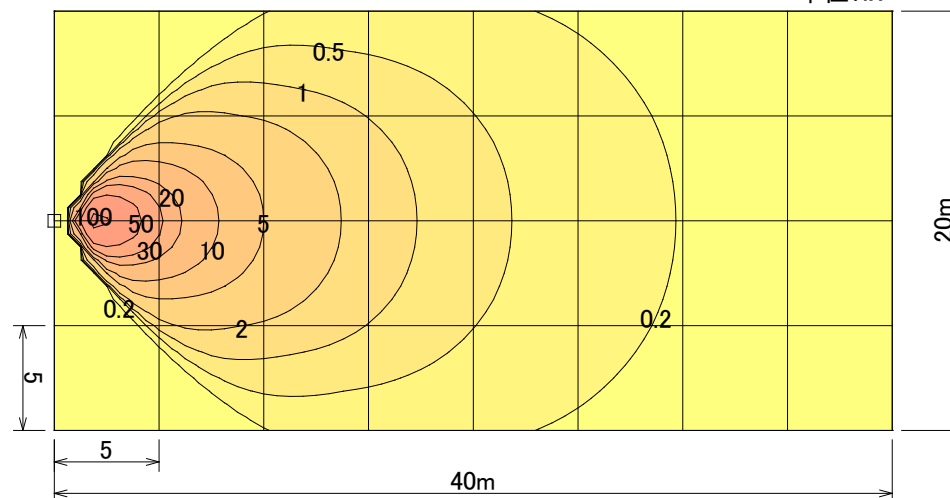

ELJ-30 配光資料

— A断面
— B断面

100V

ELJ-30 製品仕様	
品番	ELJ-30
消費電力	30 W
寸法 (外径・全長)	160×200 mm
質量	1,610 g
色温度	6,500 K
全光束	3,900 lm
平均演色評価数	Ra≥80
定格寿命	25,000 時間

単位: lx

設置条件：設置高さ 1.5 m ・ 反射率 0