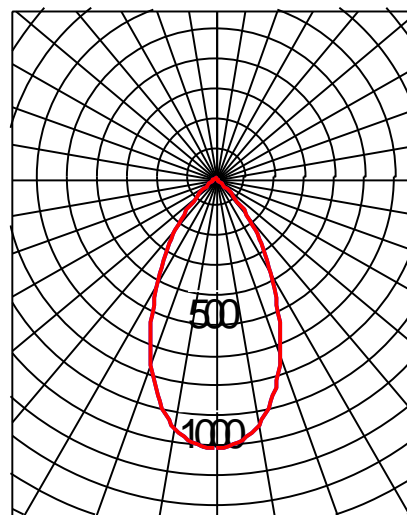

ELJ-30 配光資料

— A断面
— B断面

100V

ELJ-30 製品仕様	
品番	ELJ-30
消費電力	30 W
寸法 (外径・全長)	160×200 mm
質量	1,610 g
色温度	6,500 K
全光束	3,900 lm
平均演色評価数	Ra≥80
定格寿命	25,000 時間

単位: lx

設置条件：設置高さ 1.5 m ・ 反射率 0