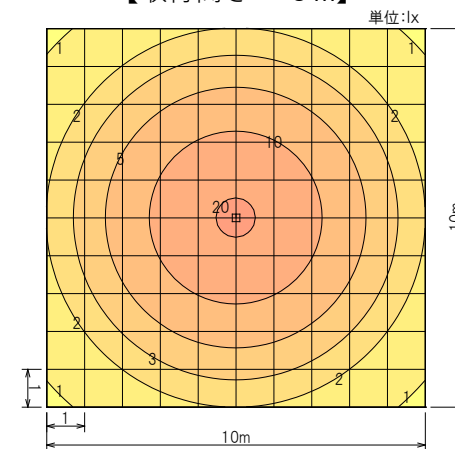

SLED-10-PN 配光資料

100V
200V
OK!

10W

— A断面
— B断面

SLED-10-PN 製品仕様

品番	SLED-10-PN
消費電力	10 W
寸法 (外径・全長)	60×1140 mm
質量	190 g
色温度	6,500 K
全光束	1,250 lm
平均演色評価数	Ra≥80
定格寿命	25,000 時間

【取付高さ：5m】

【取付高さ：3m】