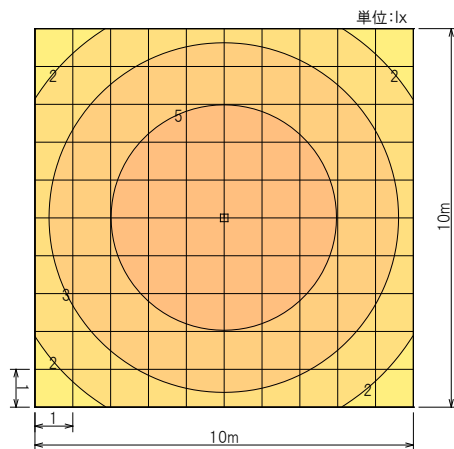

SLED-10-PN 配光資料

100V
200V
OK!

10W

— A断面
— B断面

SLED-10-PN 製品仕様

品番	SLED-10-PN
消費電力	10 W
寸法 (外径・全長)	60×1140 mm
質量	190 g
色温度	6,500 K
全光束	1,250 lm
平均演色評価数	Ra≥80
定格寿命	25,000 時間

【取付高さ：5m】

【取付高さ：3m】