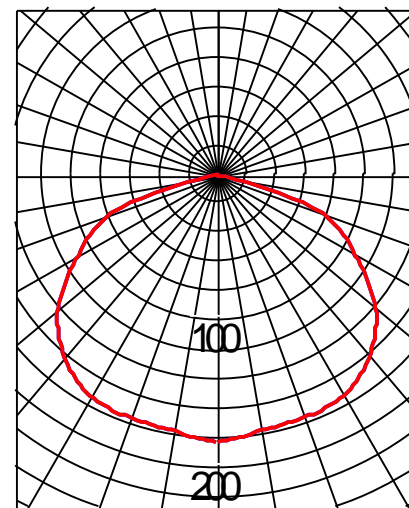

SLED-10-PN 配光資料

100V
200V
OK!

10W

— A断面
— B断面

SLED-10-PN 製品仕様

品番	SLED-10-PN
消費電力	10 W
寸法 (外径・全長)	60×1140 mm
質量	190 g
色温度	6,500 K
全光束	1,250 lm
平均演色評価数	Ra≥80
定格寿命	25,000 時間

【取付高さ：5m】

【取付高さ：3m】