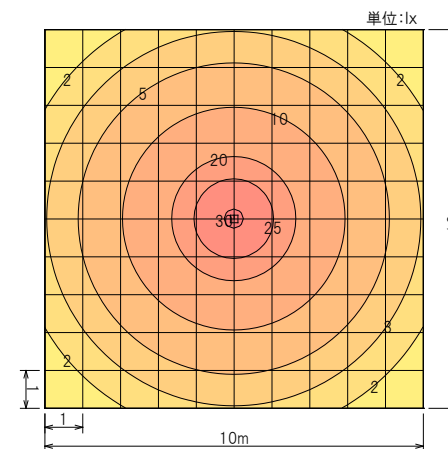

# SLED-13-PN 配光資料

100V  
200V  
OK!

13W

— A断面  
— B断面

【取付高さ：5m】

【取付高さ：3m】

## SLED-13-PN 製品仕様

品番	SLED-13-PN
消費電力	13 W
寸法 (外径・全長)	70×1170 mm
質量	250 g
色温度	6,500 K
全光束	1,625 lm
平均演色評価数	Ra $\geq$ 80
定格寿命	25,000 時間

設置条件：反射率天井50%・壁30%・床10%