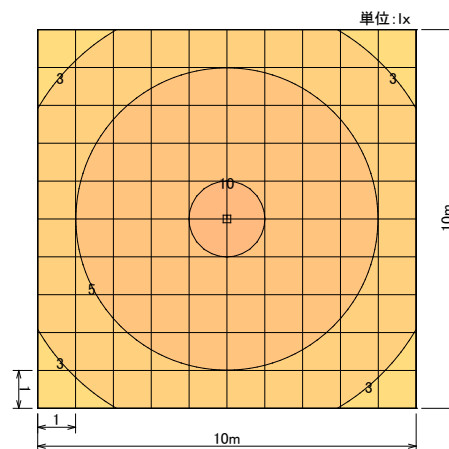

# SLED-13-PN 配光資料

100V  
200V  
OK!

13W

— A断面  
— B断面

【取付高さ：5m】

【取付高さ：3m】

## SLED-13-PN 製品仕様

品番	SLED-13-PN
消費電力	13 W
寸法 (外径・全長)	70×1170 mm
質量	250 g
色温度	6,500 K
全光束	1,625 lm
平均演色評価数	Ra $\geq$ 80
定格寿命	25,000 時間

設置条件：反射率天井50%・壁30%・床10%