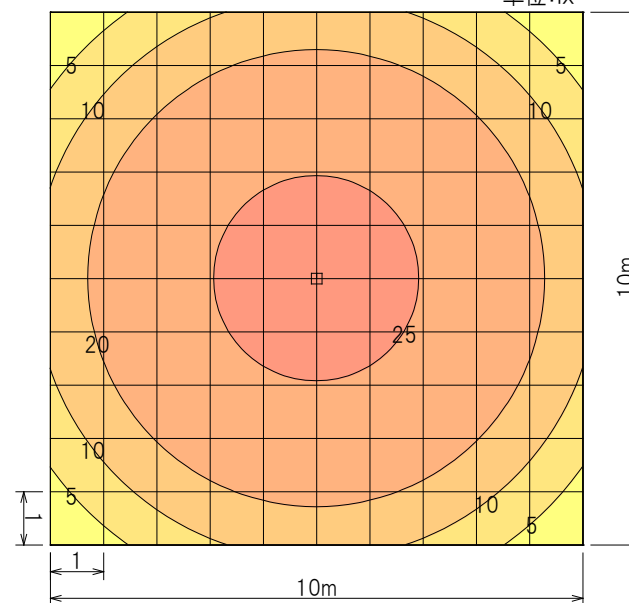

SLED-35-PNT 配光資料

100V
200V
OK!

35W

SLED-35-PNT 製品仕様

品番	SLED-35-PNT
消費電力	35 W
寸法 (外径・全長)	128×1280 mm
質量	500 g
色温度	6,500 K
全光束	3,500 lm
平均演色評価数	Ra≥80
定格寿命	25,000 時間

— A断面
— B断面

【取付高さ：5m】

単位:lx