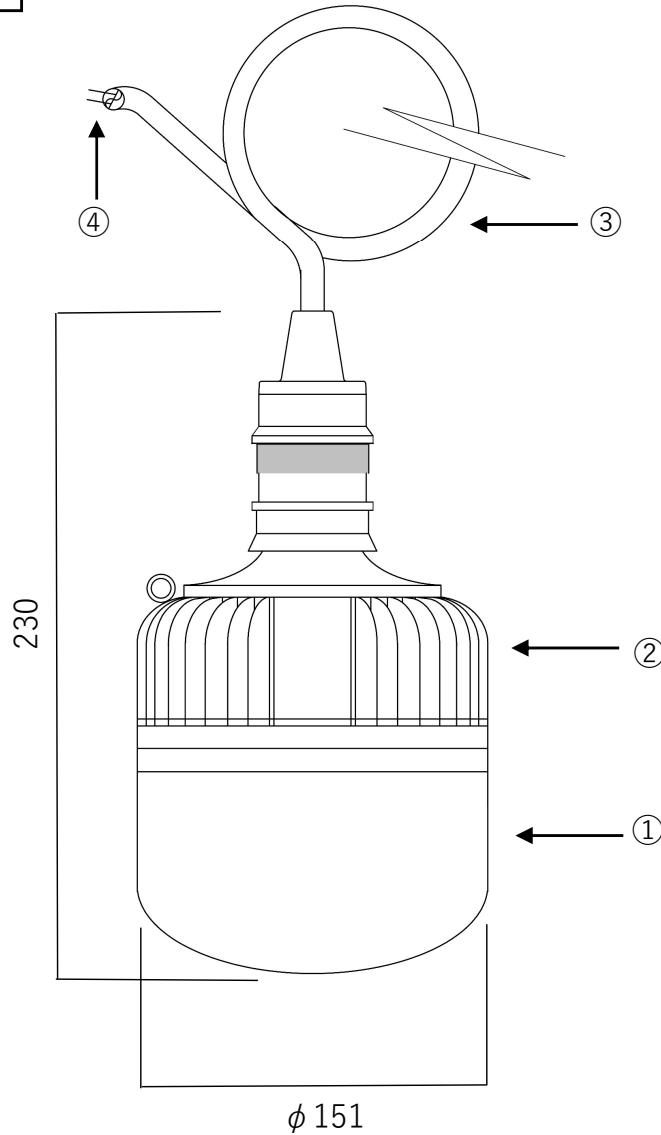

屋内・屋外用

型式	定格消費電力	定格電圧	定格周波数	寸法 (外径×全長)	質量	色温度(K)	平均演色評価数	全光束(Lm)
SELJ-S80SH	80W	AC100/200 V	50/60 Hz	151×1230 mm (1Mコード含む)	1400g	5000 K	Ra ≧ 80	12800 Lm

電線仕様	VCT 1.25mm <sup>2</sup> ×2C 長さ1メートル 棒端子φ1.6mm	使用温度範囲 -20℃～40℃	IP65相当
------	--	--------------------	--------

※落下防止ワイヤ付属

**⚠ 安全上のご注意**

- 棒端子を使用している為、取付けの際には必ず電気工事士の免許をお持ちの方が差込型コネクタに取付けてください。
- 取付け・取外しや器具の清掃の際は必ず電源を切ってください。
- 調光器付器具や非常用器具、水銀灯器具などでは絶対に使用しないでください。
- 下記の使用環境・条件では使用しないで下さい。
  - 点灯時の周囲温度が規定値を超える所
  - 塩害のおそれがある所 ・ 振動、衝撃のある所
  - 腐食性ガス、可燃性ガスの生じる所 ・ 塩素を使用している屋内プール
  - 油類、薬品などが付着する所
- 密閉器具または密閉に近い器具では温度上昇が高くなり短寿命の原因となるため使用しないでください。
- 器具全体や一部及び前面部に材質を問わず、覆ったり被せたりしないでください。

20231012

部番	部品名	材質・材厚	数	備考
4	棒端子	φ1.6mm	2	
3	ケーブル	VCT 1.25mm <sup>2</sup> ×2C	1	長さ1m
2	本体	アルミダイカスト	1	
1	グローブ	ポリカーボネート	1	

品名	LED一体型シリーズ			
	SELJ-S80SH			
図番	質量	1400g	単位	mm
	SELJ-S80SH-20231012			

株式会社エコライティング・ジャパン