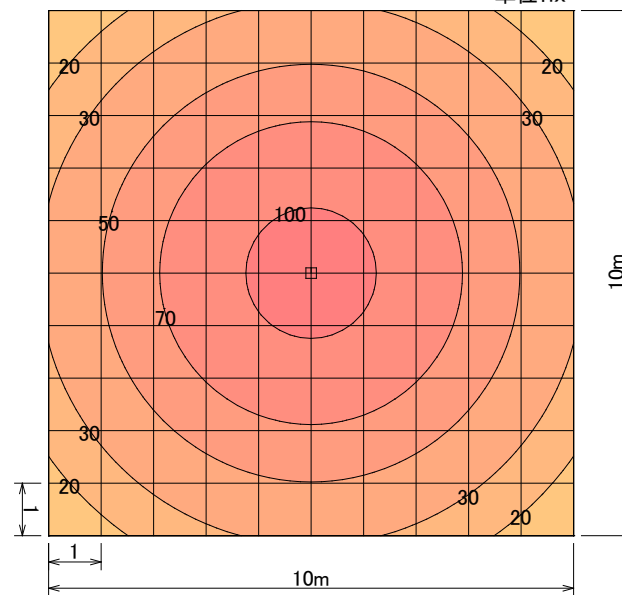

SELJ-S80SH 配光資料

100V
200V
OK!

80W

SELJ-S80SH 製品仕様

品番	SELJ-S80SH
消費電力	80 W
寸法 (外径・全長)	151×1230 mm
質量	1,400 g
色温度	5,000 K
全光束	12,800 lm
平均演色評価数	Ra≥80
定格寿命	30,000 時間

— A断面

— B断面

【取付高さ：5m】

単位:lx

設置条件：反射率天井50%・壁30%・床10%