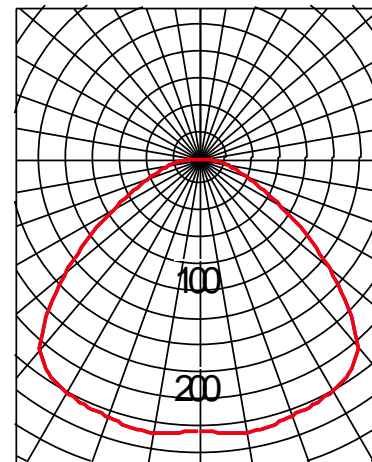

SELJ-S80SH 配光資料

100V
200V
OK!

80W

SELJ-S80SH 製品仕様

品番	SELJ-S80SH
消費電力	80 W
寸法 (外径・全長)	151×1230 mm
質量	1,400 g
色温度	5,000 K
全光束	12,800 lm
平均演色評価数	Ra≥80
定格寿命	30,000 時間

— A断面

— B断面

【取付高さ：5m】

単位:lx

設置条件：反射率天井50%・壁30%・床10%