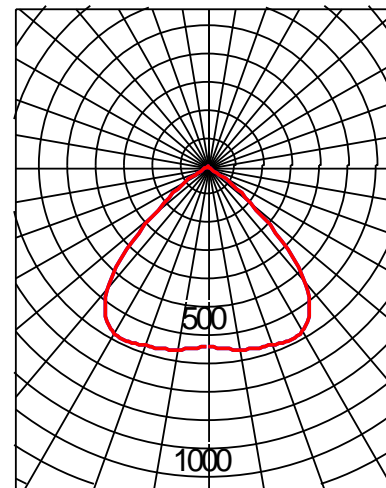

MKO-S-120 配光資料

100Vでも200Vでも
自由に使える接続器仕様

MKO-S-120 製品仕様

品番	MKO-S-120
消費電力	120 W
寸法 (外径・奥行き)	290×192 mm
質量	3.4 kg
色温度	5,700 K
全光束	14,400 lm
平均演色評価数	Ra≥70

※落下防止ワイヤ付属

— A断面

— B断面

	○ →
器具品番	MKO-S-120(丸型投光器)
ランプ	LED14,400
全光束	14400 lm
保守率	0.85
器具コード	#Z00256
取付高さ	4 m
取付台数	1 台

	全体
平均照度	5.17 lx
最小照度	0.00 lx
最大照度	265.03 lx