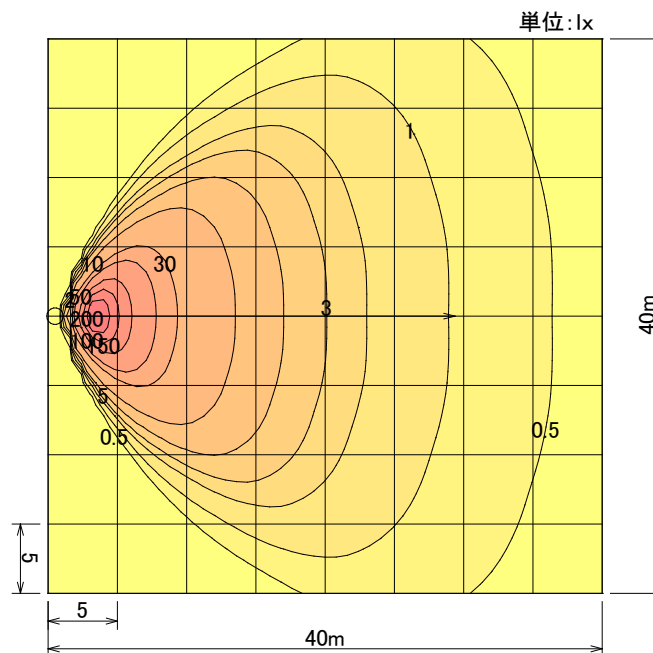

MKO-S-120 配光資料

100Vでも200Vでも
自由に使える接続器仕様

MKO-S-120 製品仕様

品番	MKO-S-120
消費電力	120 W
寸法 (外径・奥行き)	290×192 mm
質量	3.4 kg
色温度	5,700 K
全光束	14,400 lm
平均演色評価数	Ra≥70

※落下防止ワイヤ付属

— A断面

— B断面

	○ →
器具品番	MKO-S-120(丸型投光器)
ランプ	LED14,400
全光束	14400 lm
保守率	0.85
器具コード	#Z00256
取付高さ	4 m
取付台数	1 台

	全体
平均照度	5.17 lx
最小照度	0.00 lx
最大照度	265.03 lx