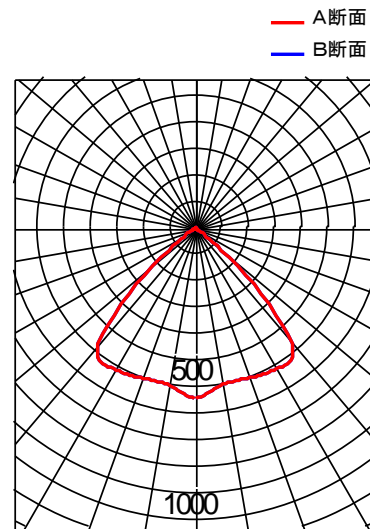

MKO-S-180 配光資料

100Vでも200Vでも
自由に使える接続器仕様

MKO-S-180 製品仕様

品番	MKO-S-180
消費電力	180 W
寸法 (外径・奥行き)	340×205 mm
質量	3.9 kg
色温度	5,700 K
全光束	21,600 lm
平均演色評価数	Ra \geq 70

※落下防止ワイヤ付属

器具品番	MKO-S-180(丸型投光器)
ランプ	LED21,600
全光束	21600 lm
保守率	0.85
器具コード	#Z00255
取付高さ	4 m
取付台数	1 台

	全体
平均照度	7.01 lx
最小照度	0.00 lx
最大照度	405.90 lx