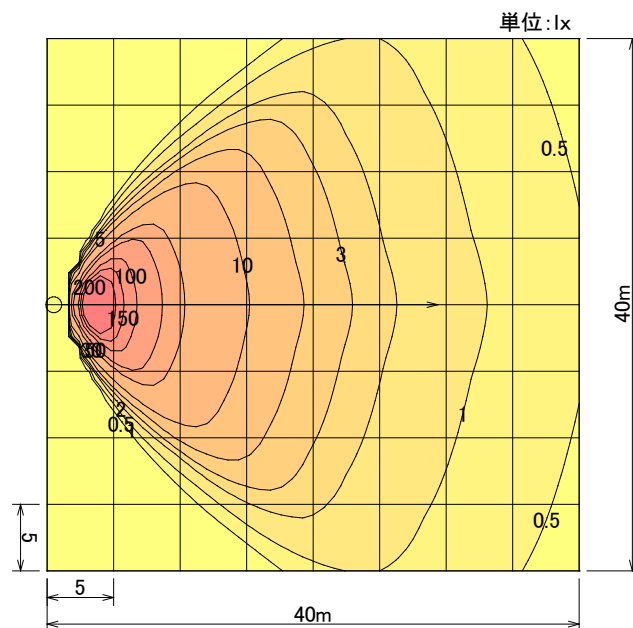

MKO-S-180 配光資料

100Vでも200Vでも
自由に使える接続器仕様

MKO-S-180 製品仕様

品番	MKO-S-180
消費電力	180 W
寸法 (外径・奥行き)	340×205 mm
質量	3.9 kg
色温度	5,700 K
全光束	21,600 lm
平均演色評価数	Ra \geq 70

※落下防止ワイヤ付属

器具品番	MKO-S-180(丸型投光器)
ランプ	LED21,600
全光束	21600 lm
保守率	0.85
器具コード	#Z00255
取付高さ	4 m
取付台数	1 台

	全体
平均照度	7.01 lx
最小照度	0.00 lx
最大照度	405.90 lx