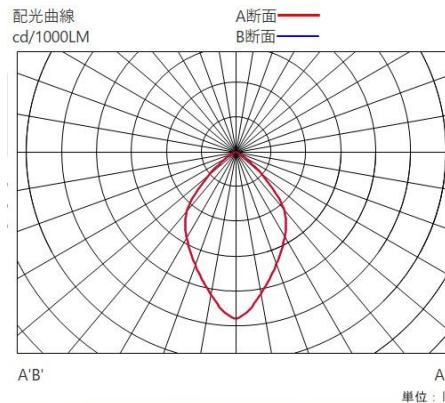

# MKO-S-240G 配光資料

100Vでも200Vでも  
自由に使える接続器仕様

## MKO-S-240G 製品仕様

品番	MKO-S-240G
消費電力	240 W
寸法 (外径・奥行き)	345×354 mm
質量	4.7 kg
色温度	5,000 K
全光束	36,000 lm
平均演色評価数	Ra $\geq$ 75

※落下防止ワイヤ付属

	○
器具品番	ELJ/MKO-S-240G
ランプ	LED/36000
全光束	36000 lm
保守率	0.85
器具コード	#Z00603
取付高さ	4 m
取付台数	1 台

	全体
平均照度	13.7 lx
最小照度	0 lx
最大照度	419.4 lx

単位 : lx

	○
器具品番	ELJ/MKO-S-240G
ランプ	LED/36000
全光束	36000 lm
保守率	1
器具コード	#Z00603
取付高さ	50 m
取付台数	1 台

	全体
平均照度	3.91 lx
最小照度	0.25 lx
最大照度	13.72 lx