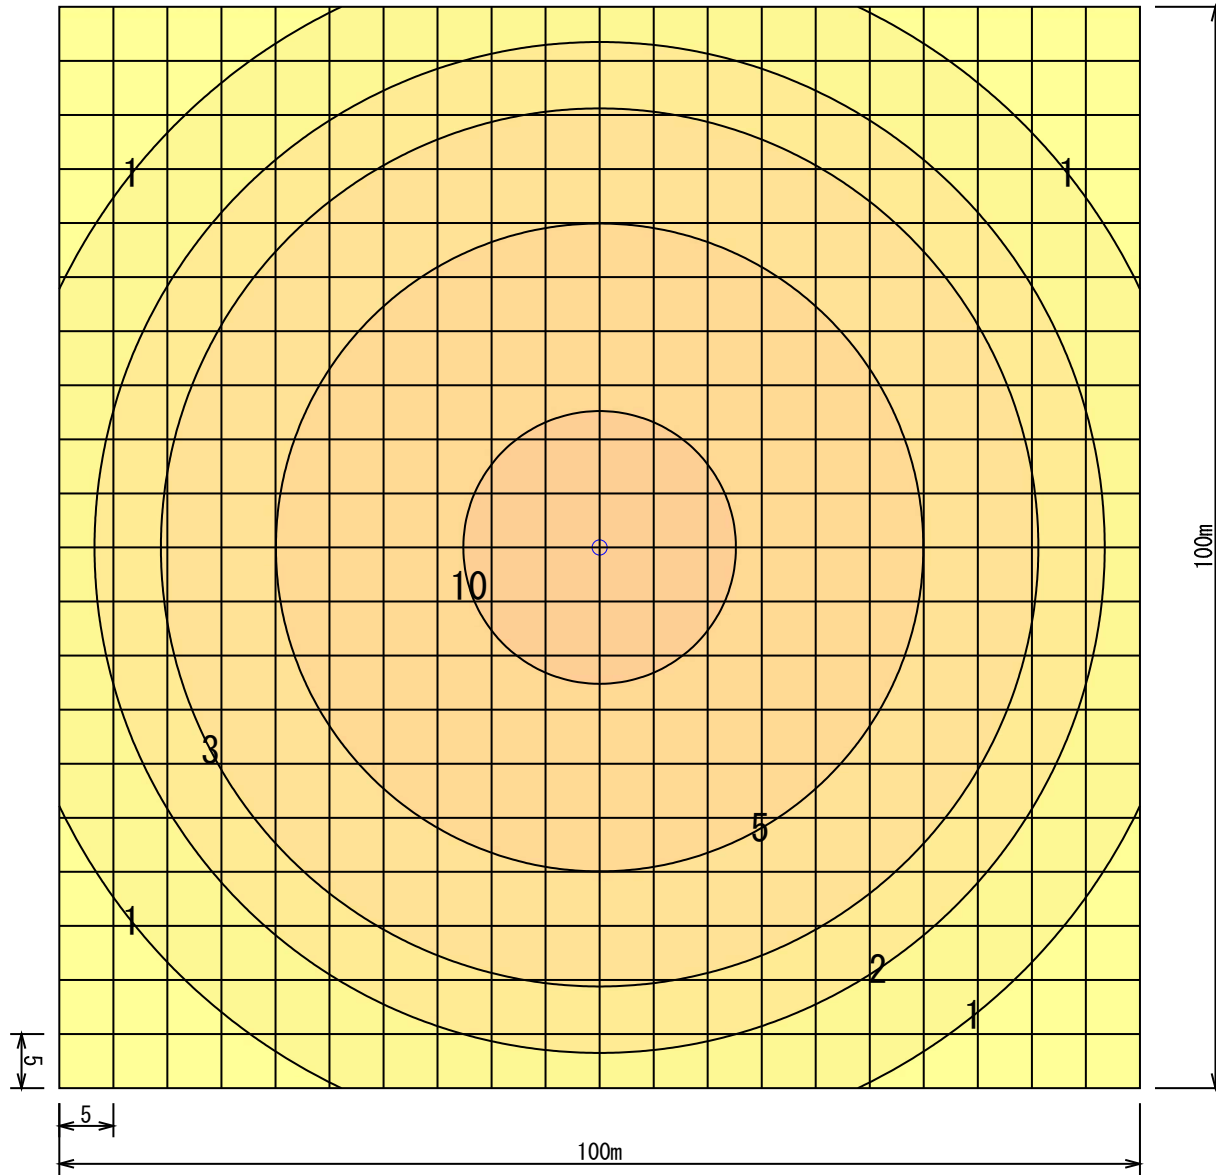

## MKO-S-240G 製品仕様

品番	MKO-S-240G
消費電力	240 W
寸法 (外径・奥行き)	345×354 mm
質量	4.7 kg
色温度	5,000 K
全光束	36,000 lm
平均演色評価数	Ra $\geq$ 75

※落下防止ワイヤ付属

	○
器具品番	ELJ/MKO-S-240G
ランプ	LED/36000
全光束	36000 lm
保守率	0.85
器具コード	#Z00603
取付高さ	4 m
取付台数	1 台

	全体
平均照度	13.7 lx
最小照度	0 lx
最大照度	419.4 lx

単位 : lx

	○
器具品番	ELJ/MKO-S-240G
ランプ	LED/36000
全光束	36000 lm
保守率	1
器具コード	#Z00603
取付高さ	50 m
取付台数	1 台

	全体
平均照度	3.91 lx
最小照度	0.25 lx
最大照度	13.72 lx