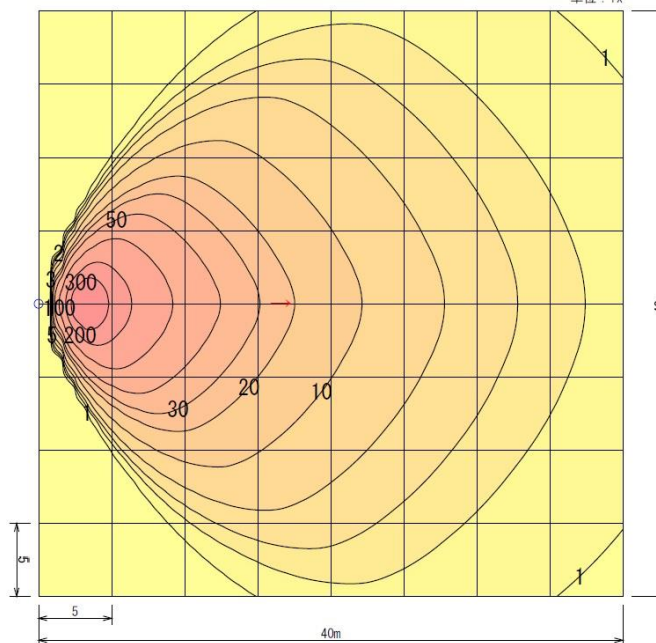

# MKO-S-240G 配光資料

100Vでも200Vでも  
自由に使える接続器仕様

## MKO-S-240G 製品仕様

品番	MKO-S-240G
消費電力	240 W
寸法 (外径・奥行き)	345×354 mm
質量	4.7 kg
色温度	5,000 K
全光束	36,000 lm
平均演色評価数	Ra $\geq$ 75

※落下防止ワイヤ付属

	○
器具品番	ELJ/MKO-S-240G
ランプ	LED/36000
全光束	36000 lm
保守率	0.85
器具コード	#Z00603
取付高さ	4 m
取付台数	1 台

	全体
平均照度	13.7 lx
最小照度	0 lx
最大照度	419.4 lx

単位 : lx

	○
器具品番	ELJ/MKO-S-240G
ランプ	LED/36000
全光束	36000 lm
保守率	1
器具コード	#Z00603
取付高さ	50 m
取付台数	1 台

	全体
平均照度	3.91 lx
最小照度	0.25 lx
最大照度	13.72 lx