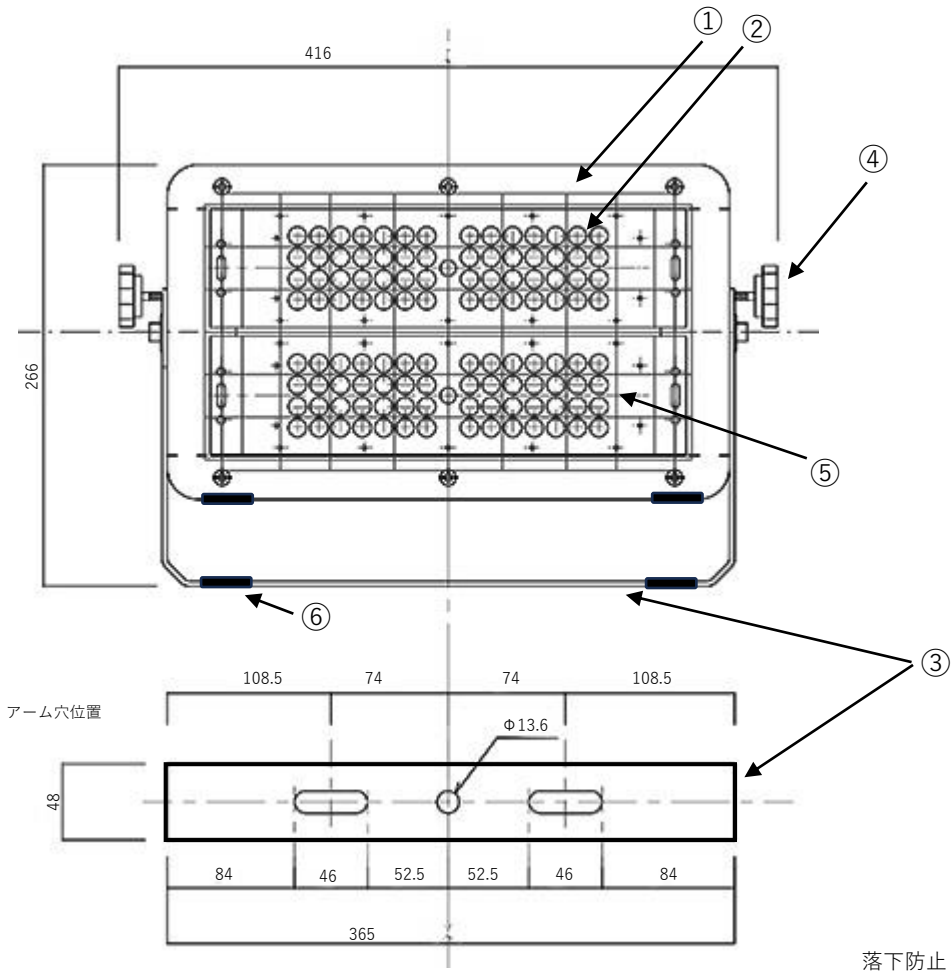

屋内・屋外用

型式	定格消費電力	定格電圧	定格周波数	寸法 (縦×横×奥行き)	質量	色温度(K)	平均演色評価数	全光束(Lm)
MKO-100	100W	100 V	50/60 Hz	266×416×126 mm	5.3Kg	6500 K	Ra ≧ 80	12000 Lm

コード	アース棒折りたたみ式 100V用コード(4.5M)	使用温度範囲	LEDモジュール寿命
		-20°C~40°C	60000時間(光束維持率70%)

20240909	7	落下防止ワイヤ	ステンレス		
	6	ゴム		8	
	5	ガード	ステンレス	1	
	4	ノブボルト	ステンレス	2	
	3	アーム	鉄	1	
	2	レンズ	ポリカーボネート	2	
	1	本体	アルミニウム	1	
部番	部品名	材質・材厚	数	備考	

品名	LED照明器具			
	MKO-100			
質量	5.3kg	単位	mm	
図番	MKO-100-20240909			