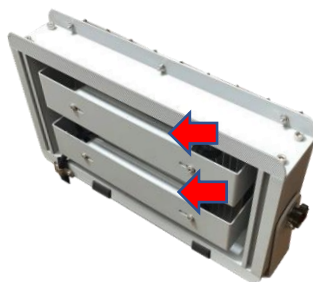

MKOシリーズ

品名：MKO-100

特殊レンズ採用・高輝度・多目的 遠距離照射型LED投光器

消費電力
100W

全光束
12,000 lm

屋外用

100V
アース付き4.5Mコード

MKO-100製品仕様

品番	MKO-100
消費電力	100 W
定格電圧	AC 100V
定格周波数	50/60 Hz
寸法 (縦・横・奥行き)	266×416×126 mm
質量	5.3 kg
色温度	6,500 K
全光束	12,000 lm
平均演色評価数	Ra≥80
使用温度範囲	-20℃～40℃
定格寿命	40,000 時間

※落下防止ワイヤ付属

● 背面 ●

● コード ●

電源ユニットが1個1個
分離している安心設計

アースが付いた
安心プラグ採用

● おすすめポイント ●

特殊レンズ効果により遠くまで
明るい。床接地面ゴム付きなの
で床に直接置いたり、高天井に
使用したり用途色々。

材質

- 本体：6063アルミニウム
- アーム：鉄
- 安定器取付ステイ：鉄
- ガード：ステンレス
- レンズ：ポリカーボネイト
- 落下防止ワイヤ：ステンレス
- 落下防止ワイヤリング：ステンレス