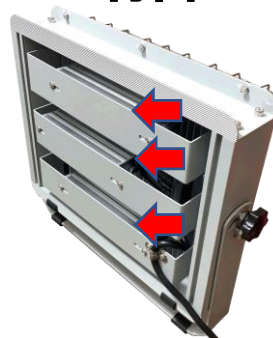

MKOシリーズ

品名：MKO-150

特殊レンズ採用・高輝度・多目的 遠距離照射型LED投光器

消費電力
150W

全光束
18,000 lm

屋外用

100V
アース付き4.5Mコード

MKO-150 製品仕様

品番	MKO-150
消費電力	150 W
定格電圧	AC 100V
定格周波数	50/60 Hz
寸法 (縦・横・奥行き)	345×416×126 mm
質量	7.4 kg
色温度	6,500 K
全光束	18,000 lm
平均演色評価数	Ra≥80
使用温度範囲	-20℃～40℃
定格寿命	40,000 時間

※落下防止ワイヤ付属

● 背面 ●

電源ユニットが1個1個
分離している安心設計

● コード ●

アースが付いた
安心プラグ採用

● おすすめポイント ●

特殊レンズ効果により遠くまで
明るい。床接地面ゴム付きなの
で床に直接置いたり、高天井に
使用したり用途色々。

材質

- 本体：6063アルミニウム
- アーム：鉄
- 安定器取付ステー：鉄
- ガード：ステンレス
- レンズ：ポリカーボネイト
- 落下防止ワイヤ：ステンレス
- 落下防止ワイヤリング：ステンレス